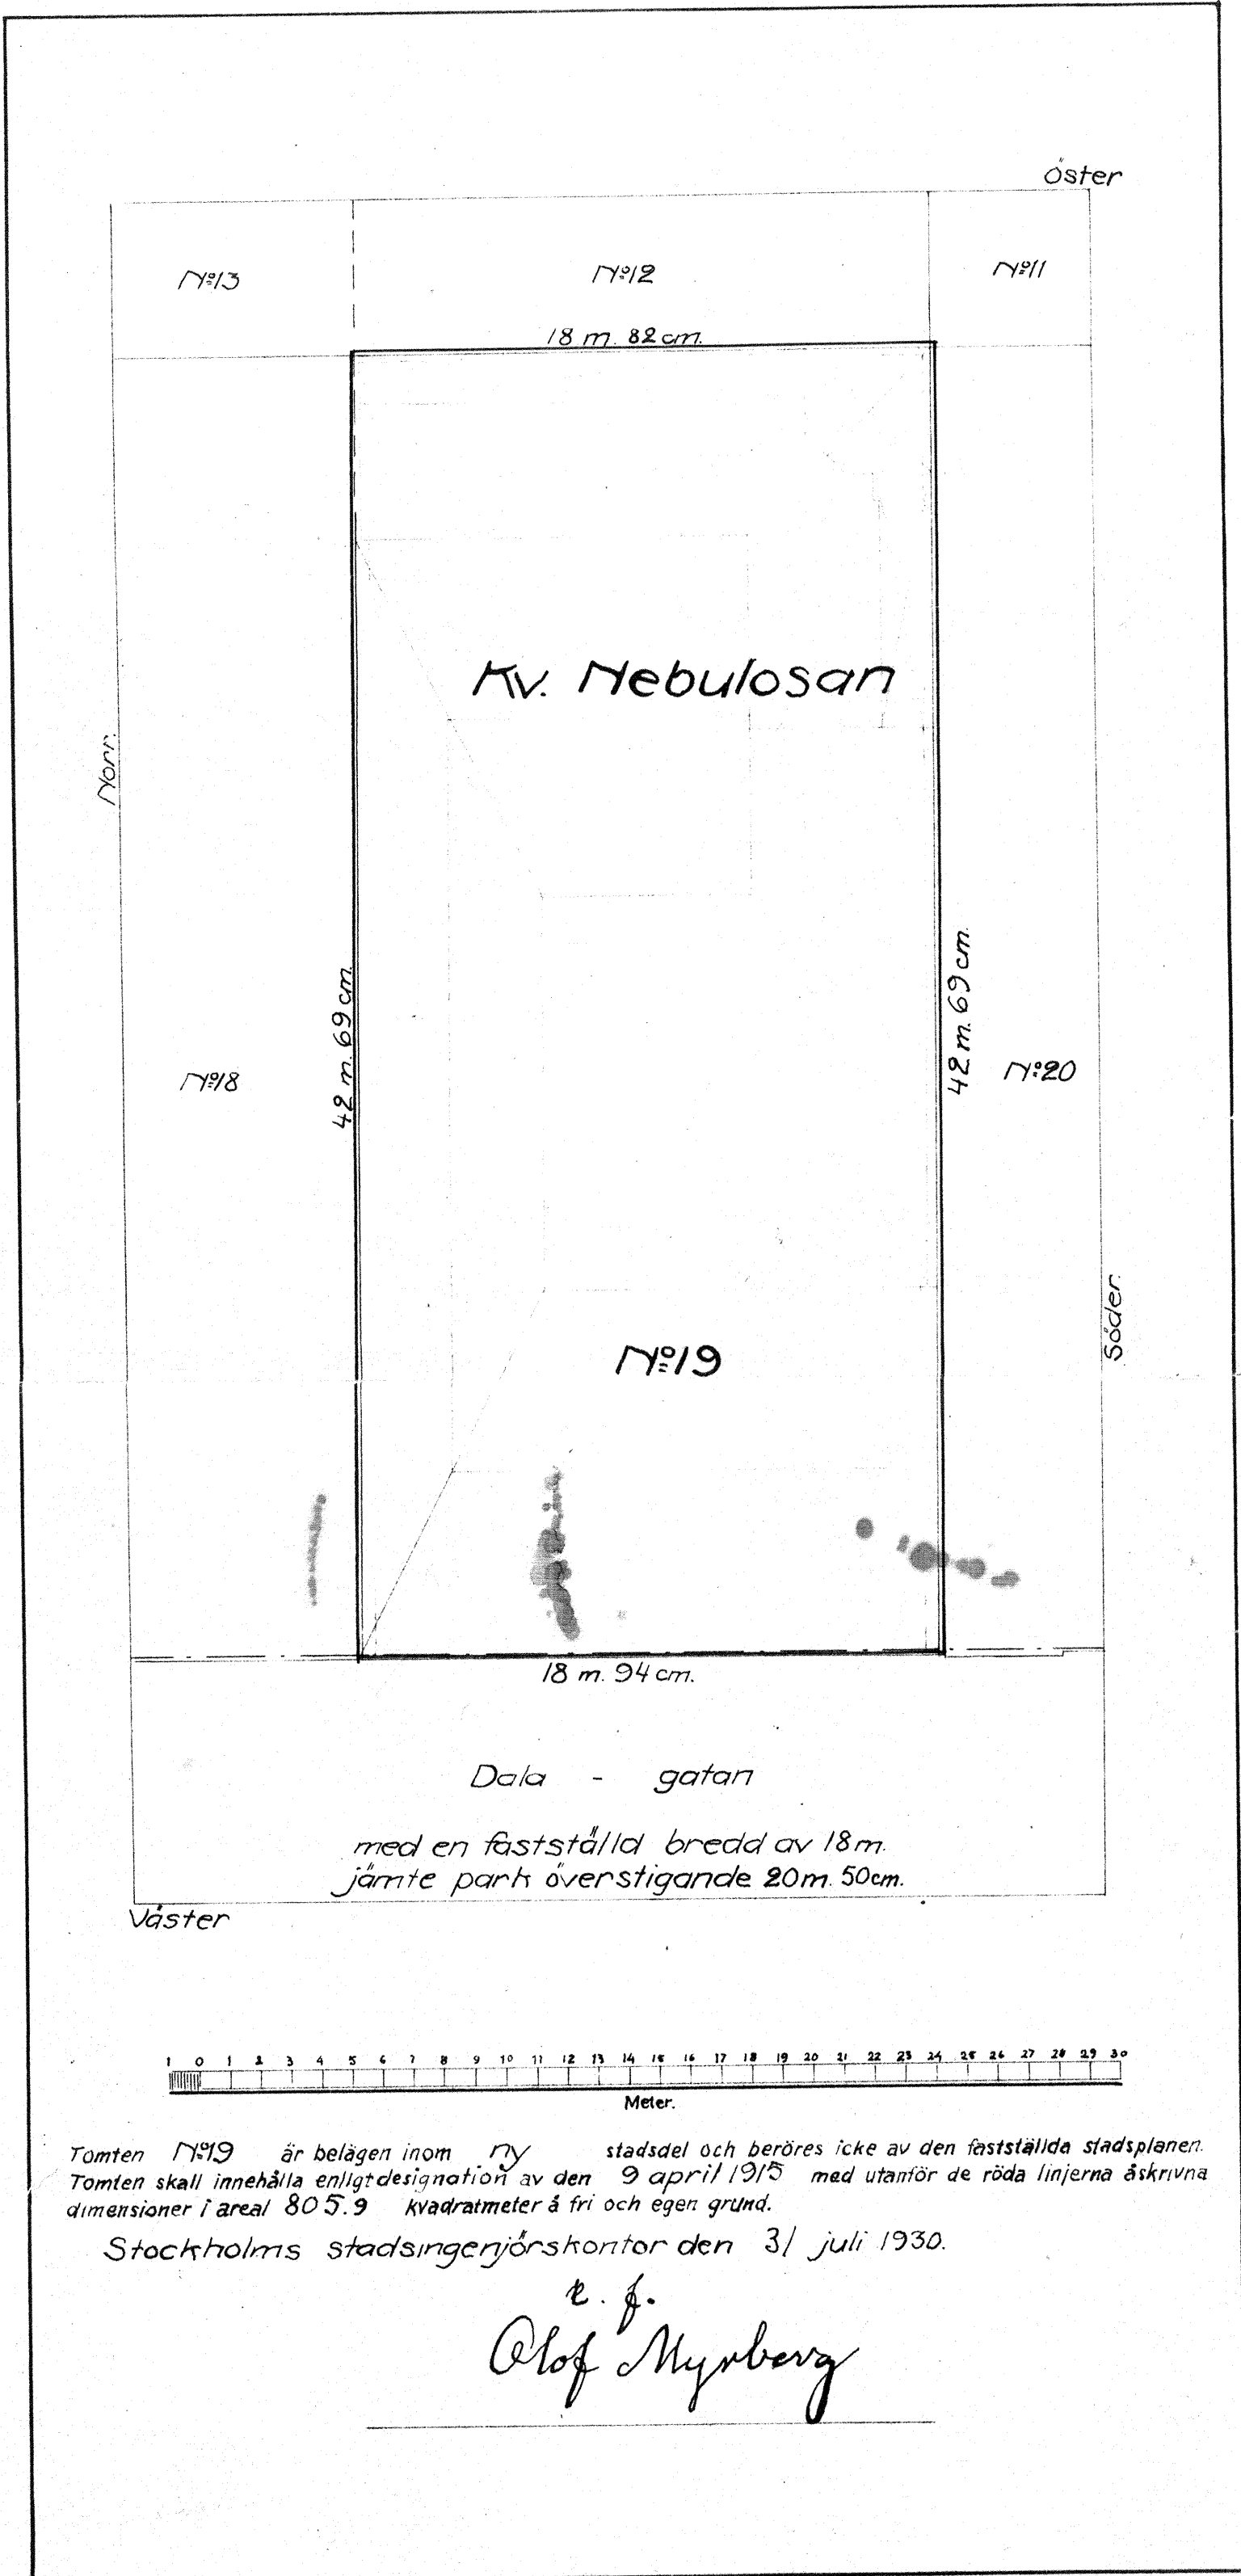

Nr 258 d 2 / 1930

# Tomtkarta

över

tomten N:o 19 uti kvarteret *Nebulosan* å *Vasastaden*

Väster

Öster

Norr

Söder

Tomten N:o 19 är belägen inom *ny* stadsdel och beröres icke av den fastställda stadsplanen. Tomten skall innehålla enligt designation av den 9 april 1915 med utantör de röda linjerna åskrivna dimensioner i areal 805.9 kvadratmeter å fri och egen grund.

Stockholms stadsingenjörskontor den 31 juli 1930.

e. f.  
*Olof Myrberg*

- Fäktisk linje.
- - - Laglig gällande tomträns.
- Röda färg intill prickad eller fulldragen gränslinje utmärker tomt i fråga.
- - - Fastställd gatulinje.